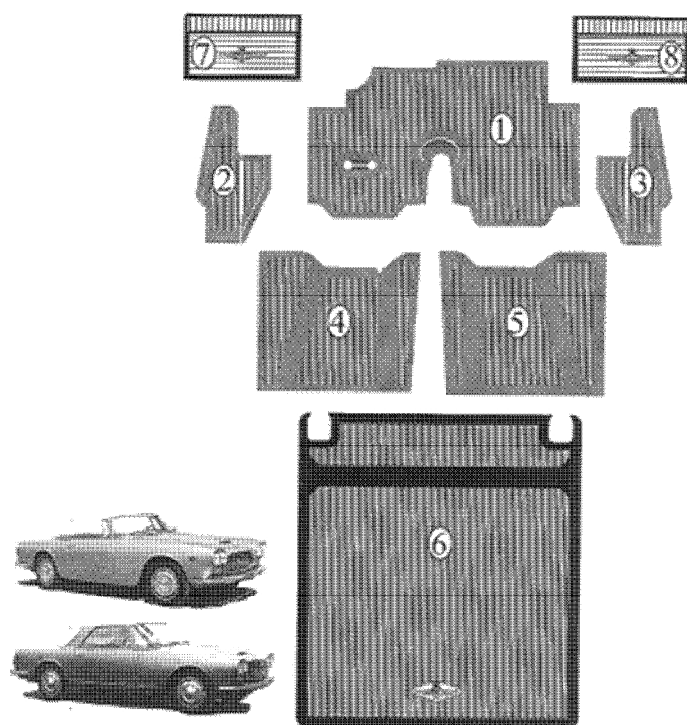

Tapete nº 1	13245001	145.00
Tapete nº 2	13245002	73.00
Tapete nº 3	13245003	73.00
Tapete nº 4	13245004	93.00
Tapete nº 5	13245005	93.00
Tapete nº 6 só para modelo Touring	13245006	161.00
Tapete nº 7 só para modelo Touring	13245007	68.00
Tapete nº 8 só para modelo Touring	13245008	68.00
Serie completa de tapetes com mala sem nº7-8	13245000B	620.00
Serie completa de tapetes sem mala sem nº7-8	13245000	460.00

FLAVIA COUPÉ PININFARINA 1500 – 1800 – 2000