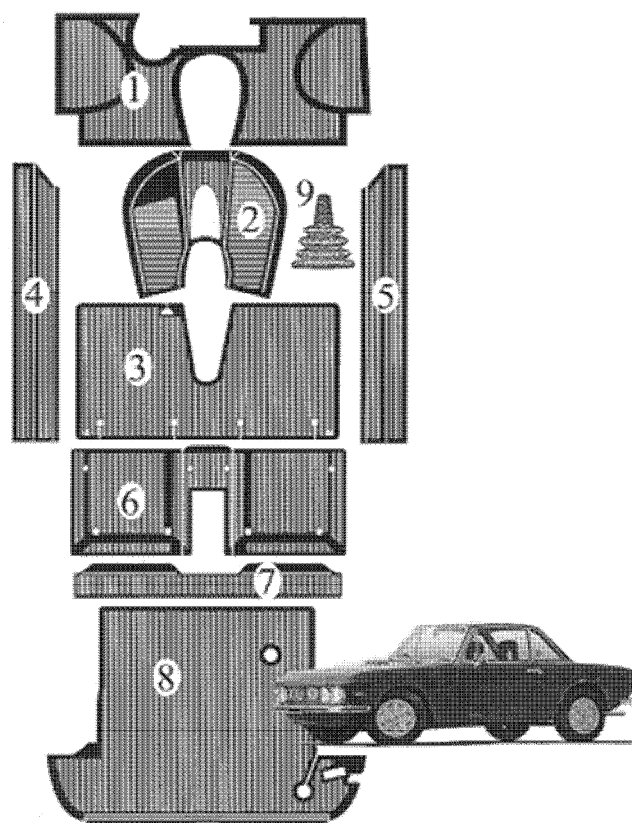

Tapete nº 1	13270001	85.00
Tapete nº 2	13270002	98.00
Tapete nº 3	13270003	72.00
Tapete nº 4	13270004	42.00
Tapete nº 5	13270005	42.00
Tapete nº 6	13270006	65.00
Tapete nº 7	13270007	57.00
Tapete nº 8	13270008	95.00
Fole caixa nº9	13270305	46.00
Serie completa de tapetes sem fole caixa	13270000	530.00

FULVIA SPORT ZAGATO 1ª SERIE 4 MARCE