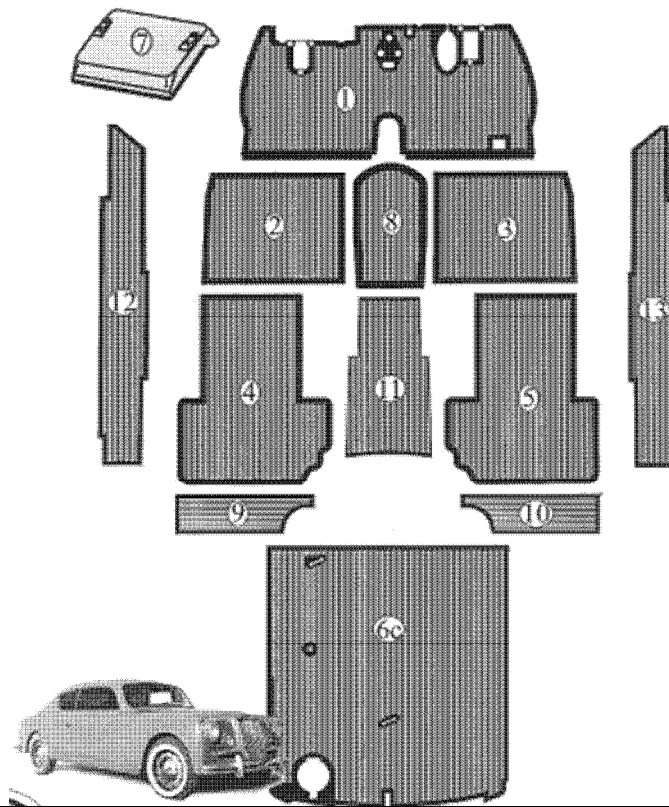

AURELIA B20 GT IVªSERIE

Tapete nº 1 especificar lado de condução	13215001	110.00
Tapete nº 2	13215002	65.00
Tapete nº 3	13215003	65.00
Tapete nº 4	13215004	75.00
Tapete nº 5	13215005	75.00
Tapete nº 6C	13215006C	150.00
Tapete nº 7 tampa bateria	13215007	58.00
Tapete nº 8	13215008	31.00
Tapete nº 9 para modelo 4 marce	13215009	29.00
Tapete nº 10 para modelo 5 marce	13215010	29.00
Tapete nº 11	13215011	31.00
Tapete nº 12	13215012	55.00
Tapete nº 13	13215013	55.00
Serie completa de tapetes sem tampa de bateria	13215000C	780.00

AURELIA B20 GT Vª VIªSERIE