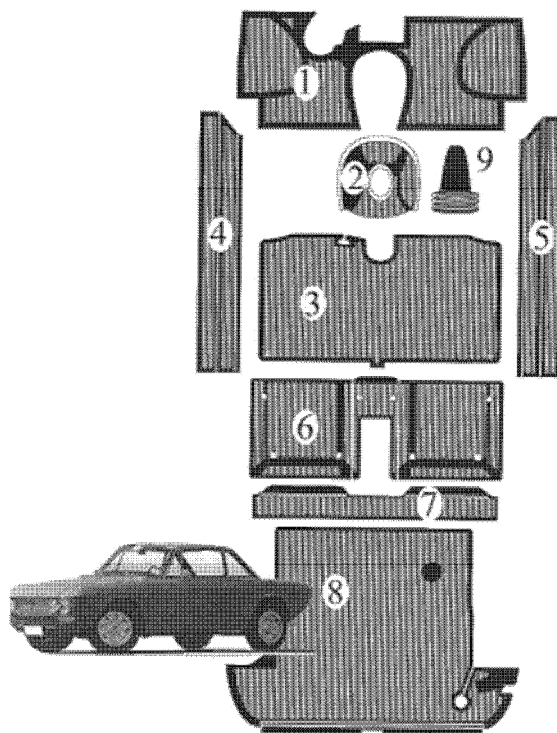

FULVIA COUPÉ 1ª SERIE 4 MARCE

Tapete nº 1	13268001	85.00
Tapete nº 2	13268002	98.00
Tapete nº 3	13268003	72.00
Tapete nº 4	13268004	42.00
Tapete nº 5	13268005	42.00
Tapete nº 6	13268006	65.00
Tapete nº 7	13268007	57.00
Tapete nº 8	13268008	95.00
Fole caixa nº9	13268305	42.00
Serie completa de tapetes sem fole caixa	13268000	530.00

FULVIA COUPÉ 2ª e 3ª SERIE 5 MARCE e HF