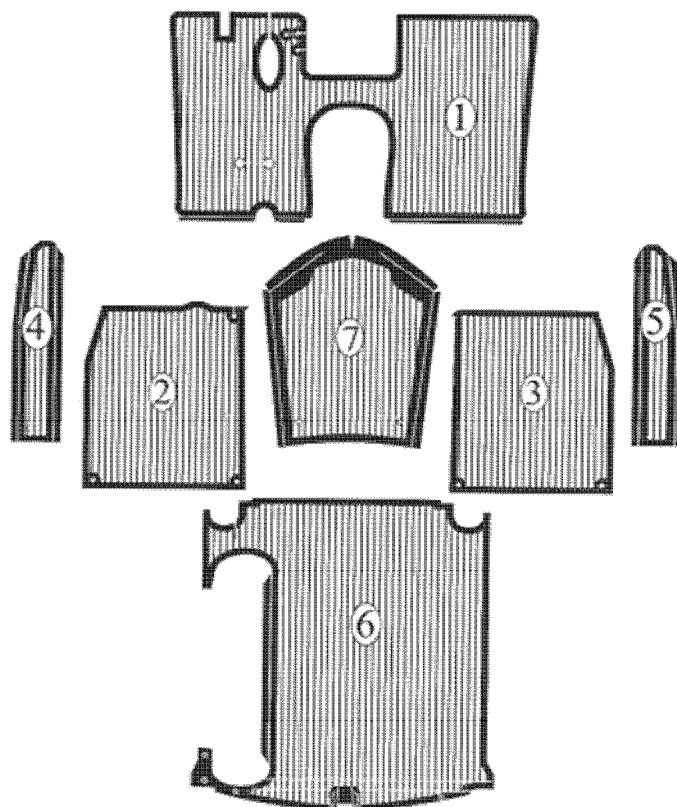

Tapete nº 1 especificar lado de condução	13225001	86.00
Tapete nº 2	13225002	50.00
Tapete nº 3	13225003	50.00
Tapete nº 4	13225004	31.00
Tapete nº 5	13225005	31.00
Tapete nº 6 só para APIA 2ª e 3ª serie	13225006	105.00
Tapete nº 7	13225007	47.00
Serie completa de tapetes	13225000B	280.00
Serie completa de tapetes sem mala	13225000	280.00

FLAMINIA COUPÉ PININFARINA e BERLINA